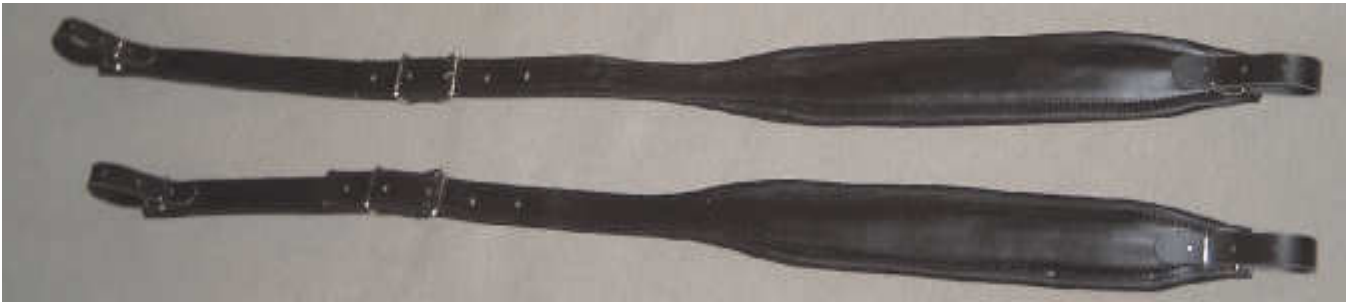

LUXUS

1,5 cm padding for 70-90 bass,
3,5 cm leather strap, 4,0 cm padding

002020LV = padding velourleather colour black
002030L = padding Bull-Leather colour white
002050LV = padding velourleather colour red

K.No. 9980