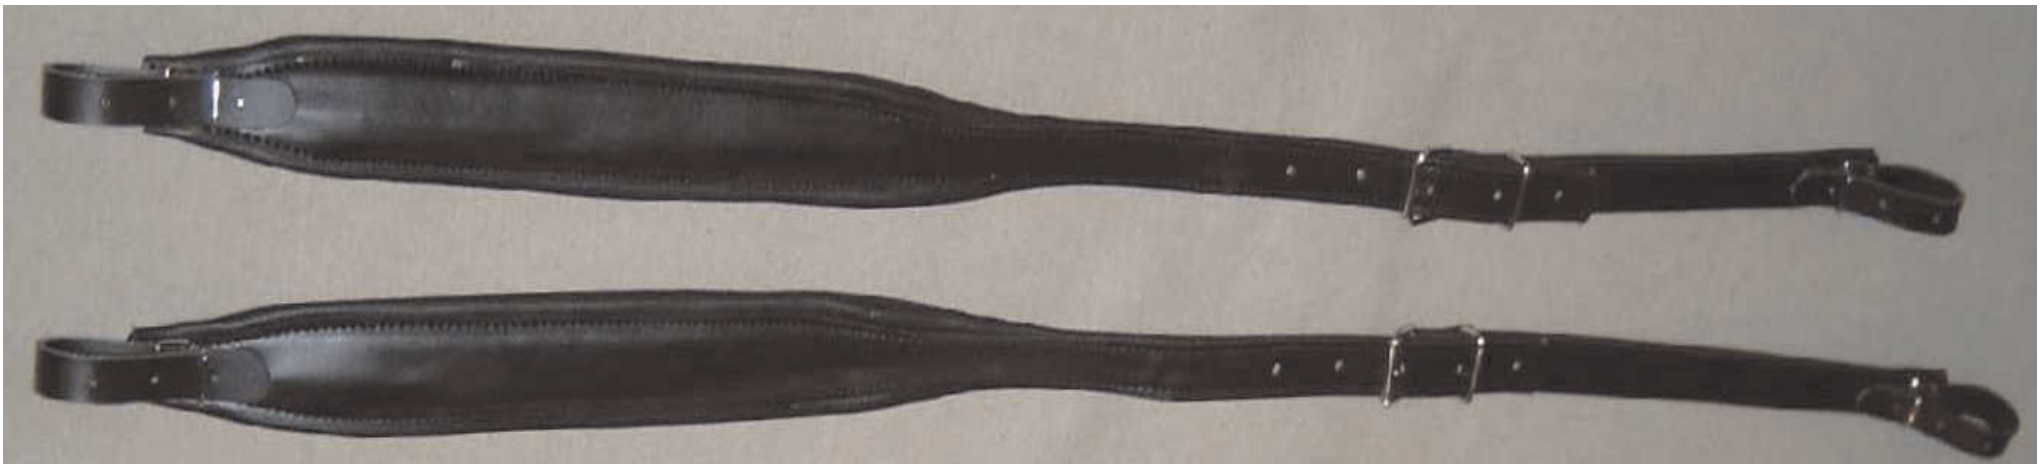

**comfortable
with 1,0 cm padding**

K.No. 4860

EB6020

**Accordion strap
one pair for
90-120 bass**

**comfortable
with 1,0 cm
velour padding**

K.No. 4920

001020

K.No. 2988