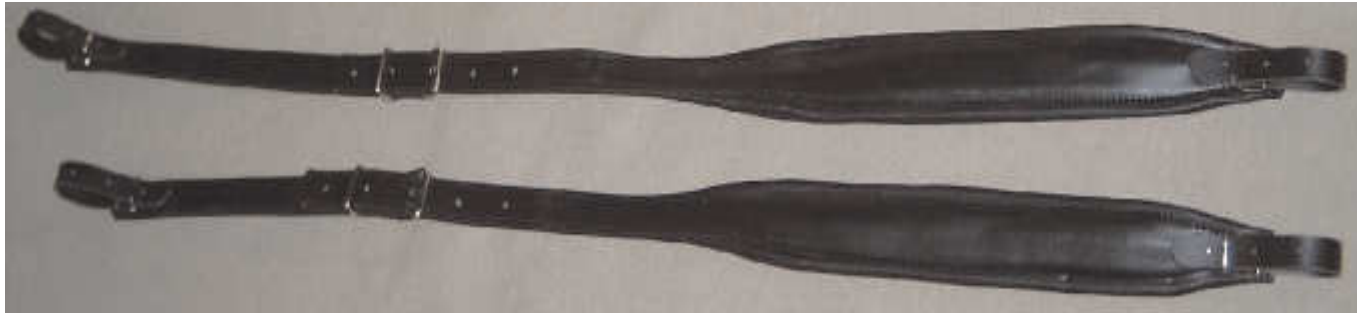

002020 black
002030 white
002050 red

K.No. 6615

1,5 cm padding
for 70-90 bass
3,5 cm leather strap with
4,0 cm padding