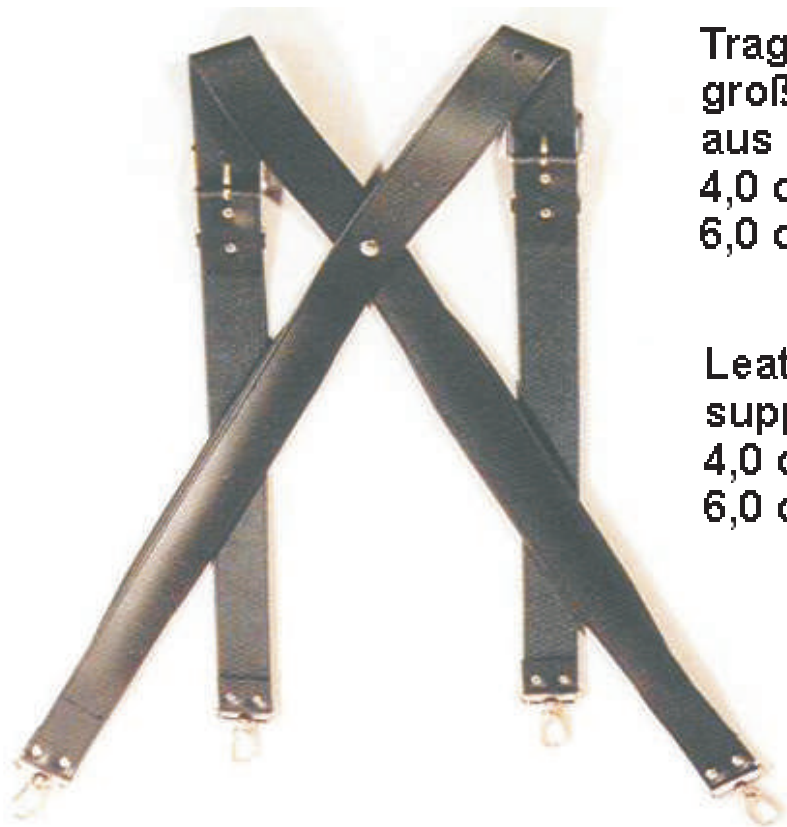

Trommel- Tragegestell

10,0 cm breiter
Polsterung

**extra breit
extra stark**

Art. Nr./Itm No.:
250802 schwarz/black

Art. Nr./ Itm No.:
250803 weiss-white

**K. No.: 8363
UVP 83,63 €**

Marching drum supporting belt

Supporting belt
10,0 cm
with padding

**extra wide
extra strong**

support
Drums
s

Tragegestell für
große Trommel
aus dickem Rindleder
4,0 cm breit mit
6,0 cm Polsterung

Leather drum
supporting belt
4,0 cm with
6,0 cm padding

Art. Nr. / Itm No.:
200022 schwarz - black

Art. Nr. / Itm. No.:
200023 weiss - white

K.No. 5478
UVP 54,78 €

Tragegestell für
große Trommel
aus dickem Rindleder
4,0 cm breit

Leather drum
supporting belt
4,0 cm black

Vorderteil:

Befestigungshaken auf einer großen Metallplatte
abgepolstert, Vorderseite Rindleder und
Rückseite Nappaleder

Rückenteil:

gepolstert, Vorderseite Rindleder und
Rückseite Nappaleder

Comfortable nylon
supporting belt
for snaredrums
in different sizes
and in 2 colours